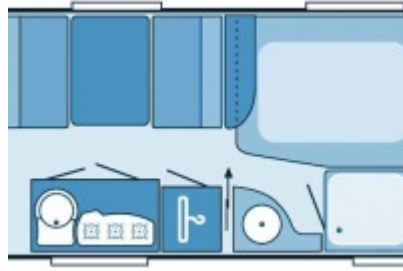

Daten	
Fahrzeug	Wohnwagen neu Wilk S 3 490 KM Zul. Ges. Gew.: 1500 kg
Aufbaulänge	6,11 m
Breite	2,32 m
Höhe	2,57 m
Gesamtlänge	7,27 m
	Gewichte: i
Zulässige Gesamtmasse	1.500 kg statt 1.400
	Sonderausrüstung bei uns inklusive
Polster	Rhodos
Sonderausstattung	Gewichtserhöhung 1500 kg statt 1400kg
Advanced Paket	Spurstabilisator, Frischwassertank 45l, HEKI II Truma Therme, Insektenschutztür, Serviceklappe

Wilk 490 KM

Sitzgruppe

Küche

Nach Hinten

Nach Vorne

Bett

Bad

Tür

Waschbecken

Grundriss