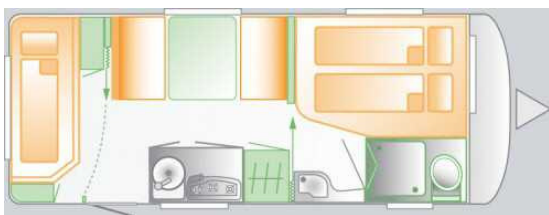

520 TKM

Sitzgruppe

Bett

Küche

Stockbett

Grundriss Tag

Nacht