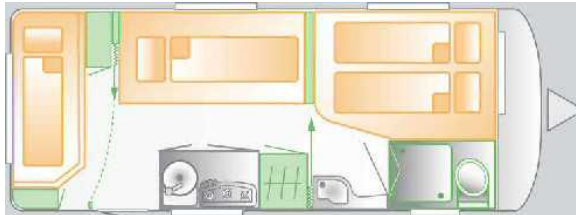

520 TKM

Sitzgruppe

Bett

Küche

Stockbett

Grundriss Tag

Nacht