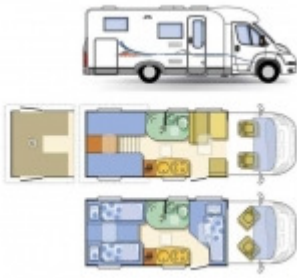

	Allgemeine Daten
Fahrzeug	Adria Coral 660 SL 2010 Chassis 35
Leistung	96KW / 130 PS
Motor	Fiat Ducato 130 JTD - 2,3 Liter - Chassis 35
Kraftstoffart	Diesel
Länge	7,24 m
Breite	2,30 m
Höhe	2,78 m
Umweltplakette	Euronorm 4 = grün
Anzahl Sitzplätze	5
Anzahl Schlafplätze	3+1
	Gewichte: 
zulässiges Gesamtgewicht	3500 Kg
Anhängelast	2000 Kg
	Ausstattung inklusive
Zubehör	ABS, Zentralverriegelung mit Fernbedienung, Fensterheber und Spiegel elektrisch verstellbar
Polster	Tristan
Sicherheitspaket RCP 40	Klimaanlage Fahrerhaus, Beifahrerairbag, ASR, ESP, Tempomat, Nebelscheinwerfer.
Ausstattungsakit Komfort de Luxe	Sitzbezüge im Fahrerhaus im Wohnraumdesign, Zusatzwärmetauscher im Wohnraum, Stauraumheizung, Abwassertank isoliert und beheizbar, Gasbackofen, Dunstabzug, Rückfahrwarner, Kabelvorbereitung für die Installation für die Rückfahrkamera, die Klimaanlage, die Solaranlage und für die SAT - Anlage.
Komfortkit	Fahrerhausscheiben getönt, Frontscheiben- Plisséerollo, 2.Heckfenster inkl. Kombirollo, Eintrittstufe elektrisch, Einstiegsbeleuchtung, Beifahrersitz höhenverstellbar mit Armlehne, Reisemobilkühlschrank schräglagegeeignet, Glasabdeckung für Kocher und Spüle.
Exclusiv- Paket	Eingangstür m. Fenster, Abfalleimer und Fliegenschutz, Kurbelstützen Heck, Elektrik Paket( el. bedienbare FH und Spiegel), Wohnraumbatterie 85 AH, TFT-Halterung, Truma Combi 6 Heizung, Tagesdecken auf Festbetten
Chassisfarbe	weis

Tisch

Oben

Bad

WC