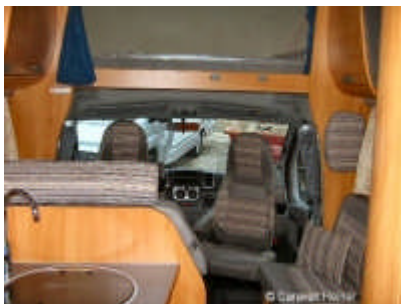

Wohnmobil Alkoven Adria Coral A 660 SP

	Allgemeine Daten
Fahrzeug	Adria Coral A 660 SP Fiat Ducato Multijet 130 , 35 Maxi, 96 KW/130PS, 3,5 t
Leistung	96 KW / 130PS
Motor	Fiat Ducato 2,3 JTD 130 - 3,5 t Maxi Chassis 35
Kraftstoffart	Diesel
Umweltplakette	Euronorm 4 = grün
Anzahl Sitzplätze	4
Anzahl Schlafplätze	6
	Gewichte: i
zulässiges Gesamtgewicht	3500 Kg
	Ausstattung inklusive
Zusatzausstattung	Fahrerhaus metallic-silber
Zubehör	ABS, Fahrerairbag, Fensterheber elektrisch, FH u. Außenspiegel elektrisch, Zentralverriegelung, Fahrersitz höhenverstellbar
Komfortpaket	Beifahrerairbag, Klima Fahrerhaus, Tempomat
Komfortkit „Komfort De Luxe“:	Eingangstür mit Fenster zum öffnen und Kombirollo, Gasbackofen, Gasgrill, Abwassertank beheizbar, Fahrerhaussitze mit Bezügen in Wohnraumdesign, drehbar, Zusatzwärmetauscher für den Wohnraum, Stauraumbeheizung, Dunstabzug, Fahrradträger in der Garage, Ma, Radio-CD, Vollautomatische Sat-Anlage Caro digital mit Flachbilds
Chassisfarbe	silbergrau metallic

A 660 SP

Hinten

Sitzgruppe

Küche

Alkoven

Bett

Bad

Dusche