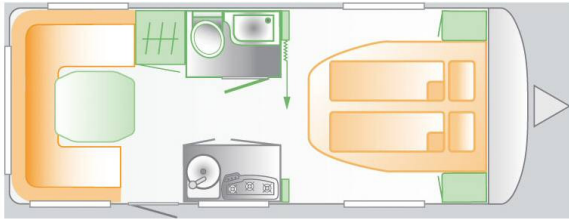

Daten	
Fahrzeug	Wohnwagen Eifelland Holiday 500 TF Modell 2009 mit Queensbett
Aufbaulänge	5,32 m
Breite	2,32 m
Höhe	2,57 m
Gesamtlänge	m
Gewichte: i	
Masse des leeren Fahrzeugs	
Masse im fahrbereiten Zustand	
Zulässige Gesamtmasse	1400 kg
Ausstattung inklusive	
Sonderausstattung	Advanced Paket, Basic Paket
Polster	Verona
Basic Paket:	Ausstellfenster rundum inklusive Cassetten - Combi - Rollo Design - Beleuchtungssystem Holzschiebetür / textiler Raumtrenner (Grundrissabhängig) Dometic Kühlschrank 110 l, Spurstabilisator Warmluftanlage 12 V, Frischwassertank 45 l, fest eingebaut
Advanced Paket:	Dachhaube HEKI II, Truma Therme 230 V für Küche und Bad Abwassertank 25 l im Gaskasten, Fliegenschutztüre halbe Höhe, zusätzliche, abschließbare Serviceklappe, Ambientebeleuchtung, Spots zusätzlich

500 TF

Sitzgruppe

Küche

Bett

Nasszelle

Grundriss Tag

Nacht