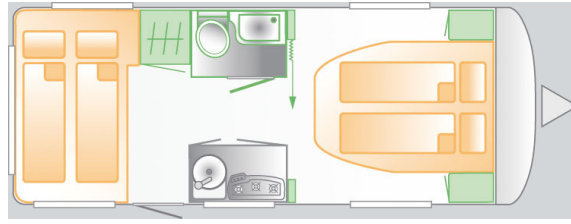

Daten	
Fahrzeug	Wohnwagen Eifelland Holiday 500 TF Modell 2009 mit Queensbett
Aufbaulänge	5,32 m
Breite	2,32 m
Höhe	2,57 m
Gesamtlänge	m
Gewichte: i	
Masse des leeren Fahrzeugs	
Masse im fahrbereiten Zustand	
Zulässige Gesamtmasse	1400 kg
Ausstattung inklusive	
Sonderausstattung	Advanced Paket, Basic Paket
Polster	Verona
Basic Paket:	Ausstellfenster rundum inklusive Cassetten - Combi - Rollo Design - Beleuchtungssystem Holzschiebetür / textiler Raumtrenner (Grundrissabhängig) Dometic Kühlschrank 110 l, Spurstabilisator Warmluftanlage 12 V, Frischwassertank 45 l, fest eingebaut
Advanced Paket:	Dachhaube HEKI II, Truma Therme 230 V für Küche und Bad Abwassertank 25 l im Gaskasten, Fliegenschutztüre halbe Höhe, zusätzliche, abschließbare Serviceklappe, Ambientebeleuchtung, Spots zusätzlich

500 TF

Sitzgruppe

Küche

Bett

Nasszelle

Grundriss Tag

Nacht