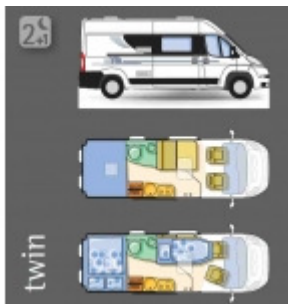

	Allgemeine Daten
Fahrzeug	Van Adria Twin 2010 Fiat Ducato 120 JTD , 2,3l, 88 KW / 120PS Chassis 33
Leistung	88 KW / 120PS
Motor	Fiat Ducato 120 JTD - Chassis 33
Kraftstoffart	Diesel
Länge	5,99 m
Breite	2,05 m
Höhe	2,65 m
Umweltplakette	Euronorm 4 = grün
Anzahl Sitzplätze	4
Anzahl Schlafplätze	2+1
	Gewichte: 
zulässiges Gesamtgewicht	3300 Kg
Anhängelast	2000 Kg
	Ausstattung inklusive
Zubehör	ABS, Fahrerairbag, Colorverglasung, el. Fensterheber, Zentralverriegelung mit Funkfernbedienung
Polster	Boomtex grau
Komfort-Kit	Fahrerhausscheiben getönt, Frontscheiben Plisseérollo, 2. Heckfenster inkl. Kombirollo, Einstiegsstufe elektrisch, Einstiegsbeleuchtung, Reisemobilkühlschrank für Schräglagen geeignet, Glasabdeckung für Kocher und Spüle, Höhenverstellung und Armlehne am Beifahrersitz
Exklusiv-Paket	Außenspiegel elektrisch verstell- und beheizbar, Radiovorbereitung, Wohnraumbatterie 80 AH Gel, Sitzbezüge im Fahrerhaus im Wohnraumdesign, Tagesdecke auf Heckbett
Komfortpaket VCP 49	Klima Fahrerhaus, Beifahrerairbag, Tempomat, ASR,ESP, Nebelscheinwerfer
Chassisfarbe	weis

Aussen

von Hinten

Bett

Sitzgruppe

Heck

Heck

Küche

Bad